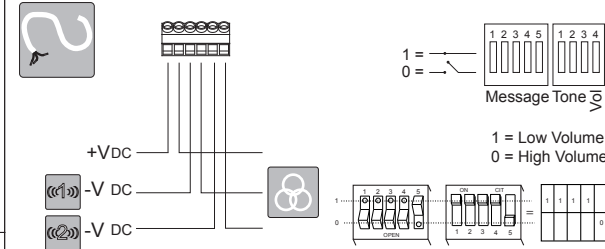

	SYV	SYV/AV
	9 ~ 60VDC	9 ~ 60VDC
	High Power : 8mA Low Power : 4mA	High Power : 12mA Low Power : 8mA
	0.28mm ² ~ 2.5mm ²	0.28mm ² ~ 2.5mm ²
	-10°C ~ +55°C -25°C ~ +70°C (WP)	-10°C ~ +55°C -25°C ~ +70°C (WP)
	ABS V0	ABS V0 / PC
	Type A = IP21C Type B = IP33C	Type A = IP21C Type B = IP33C
	Tones = 7 - see below Voice Messages - see below	
	-	1Hz

Product exceeds minimum requirements of EN54-3
See www.fullleon.com
Le produit dépasse les exigences minimum de EN54-3
Voir www.fullleon.com
Das Erzeugnis erfüllt die Mindestanforderungen von EN54-3.
Siehe www.fullleon.com
Il prodotto supera i requisiti minimi previsti dalla norma EN54-3
Vedi www.fullleon.com
Product overtreft de minimale vereisten van EN54-3.
Zie www.fullleon.com
El producto excede los requisitos mínimos de la norma EN54-3
Véase www.fullleon.com
Produkten överträffar minsta krav enligt EN54-3
Se www.fullleon.com

25-9331-B

Tones SYV/AV

						24VDC @ 20°C					
						Low		High			
						mA	dB(A)	mA	dB(A)		
1	3	111X	Continuous	900Hz	Steady	8	90	12	100		
2	1	011X	Slow Whoop	500 to 1200Hz	3.5s Sweep, 0.5s silence, then repeat	8	90	12	100		
3	1	101X	Alternating	990 & 650Hz	2Hz (250ms - 250ms)	8	90	12	100		
4	1	001X	Intermittent	990Hz	1Hz (500ms On/500ms Off)	8	90	12	100		
5	1	110X	Sweep (DIN)	1200 ~ 500Hz	1Hz	8	90	12	100		
6	1	010X	Intermittent	990Hz	3 x 500ms pulses followed by 1.5s silence then repeat	8	90	12	100		
7	1	100X	Sweep	800 ~ 970Hz	1Hz (1/s)	8	90	12	100		
8	1	000X	No Tone (for use if message has tone already recorded, or if no tone required - in this state Voice Message repeats)								